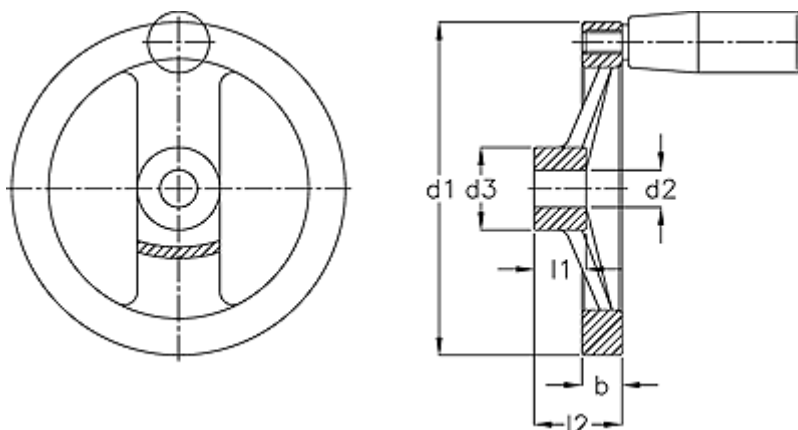

Varenummer: 201281341
Beskrivelse: E+G Håndhjul
GN 322-250-K22-R

Mål

b	= 23.0
d1	= 250
d2 H7	= 22
d3	= 48
Håndtag Ø	= 25
l1	= 28
l2	= 51